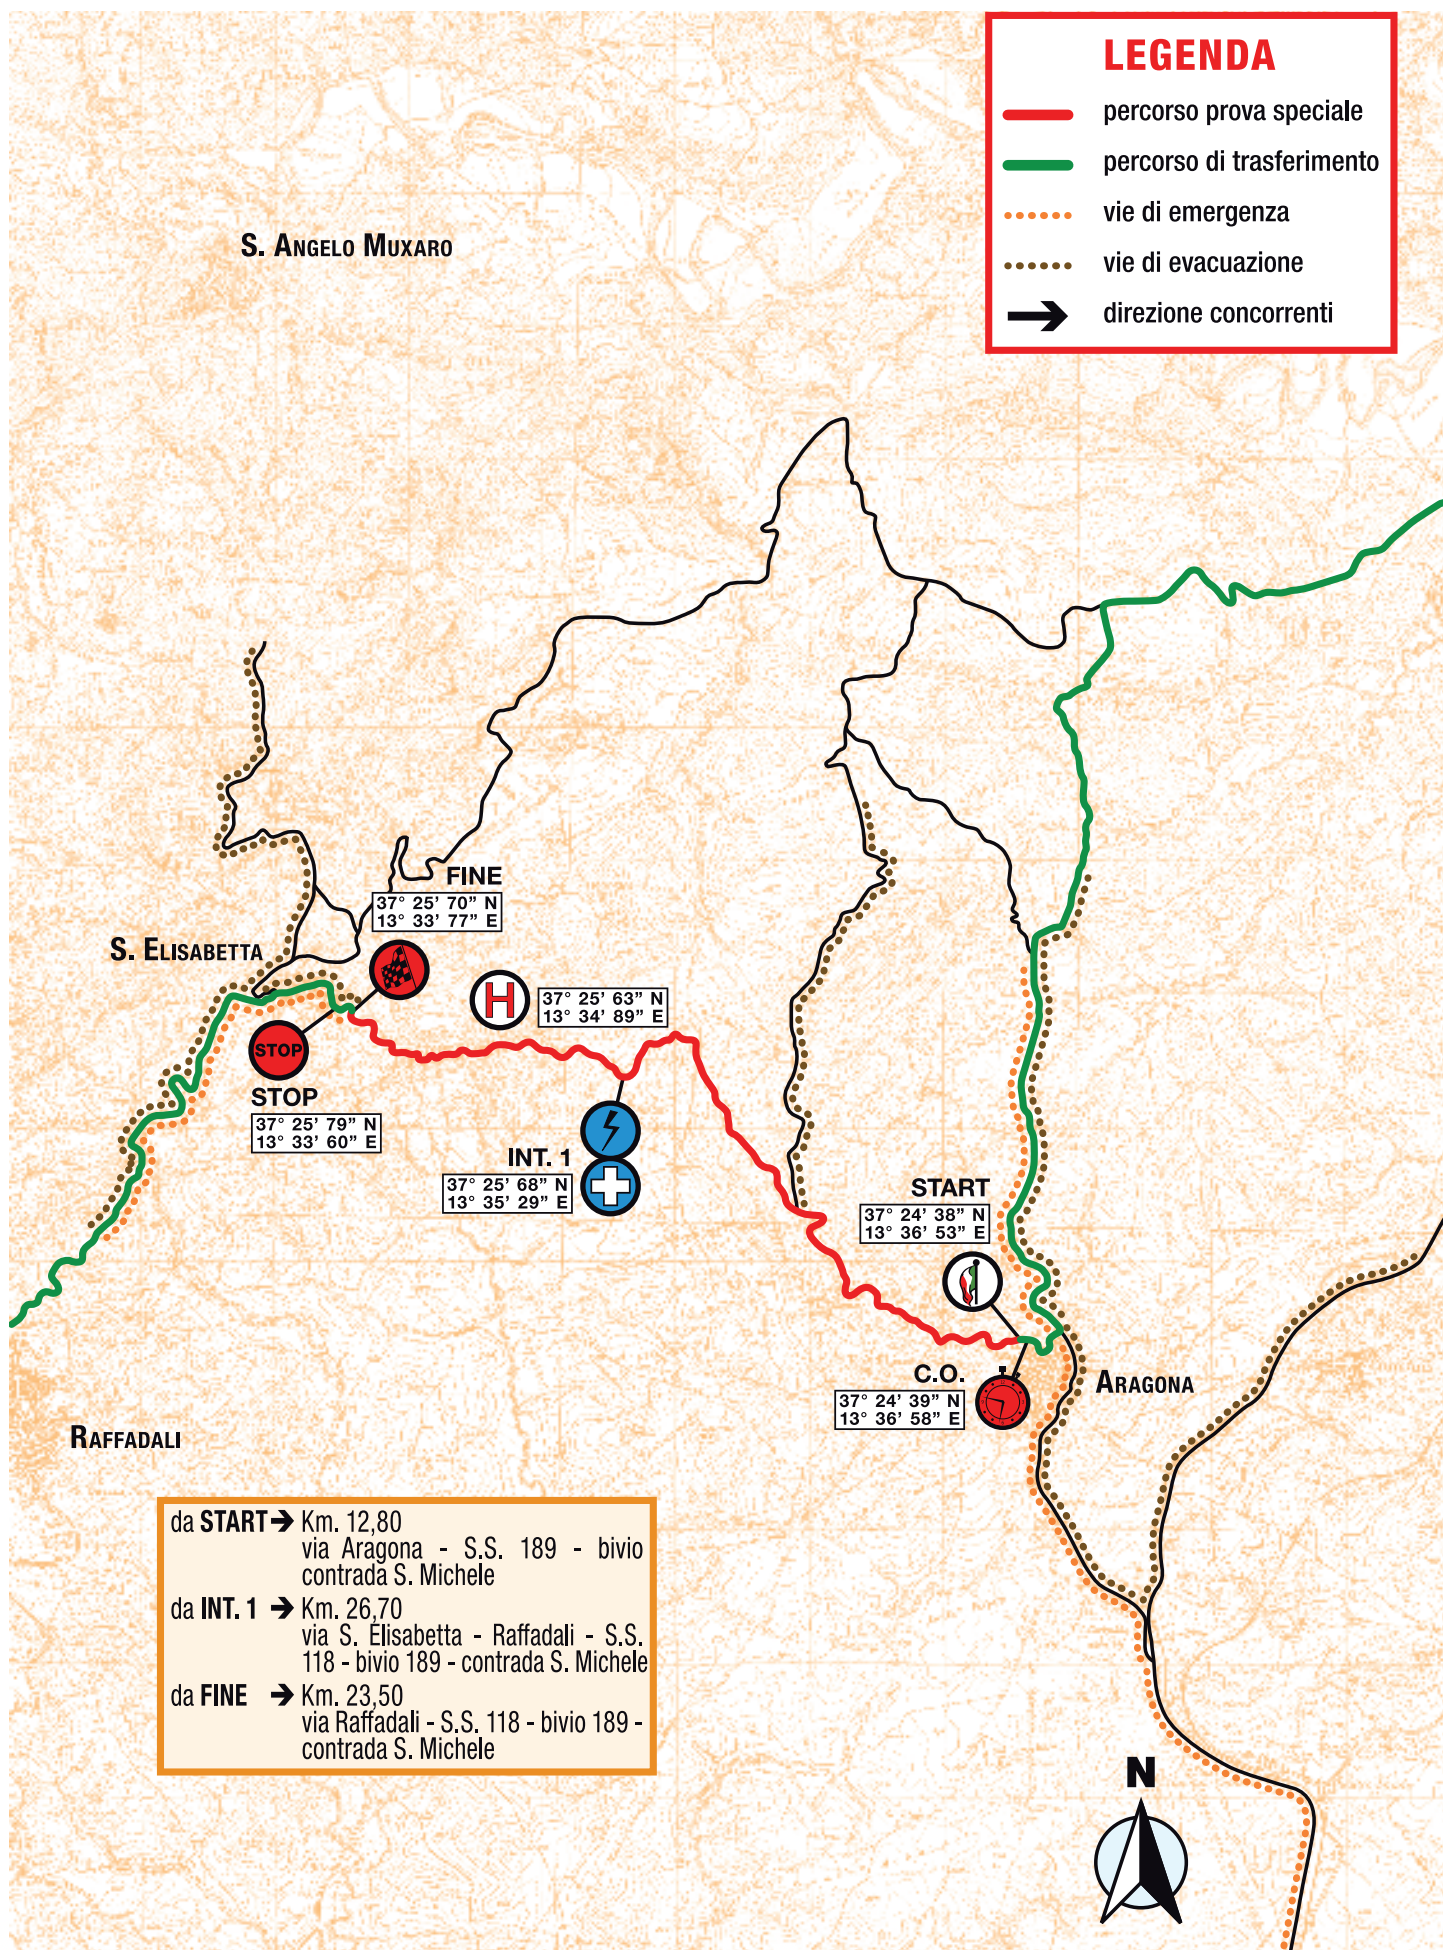

LEGENDA

-  percorso prova speciale
-  percorso di trasferimento
-  vie di emergenza
-  vie di evacuazione
-  direzione concorrenti

da **START** → Km. 12,80
via Aragona - S.S. 189 - bivio
contrada S. Michele

da **INT. 1** → Km. 26,70
via S. Elisabetta - Raffadali - S.S.
118 - bivio 189 - contrada S. Michele

da **FINE** → Km. 23,50
via Raffadali - S.S. 118 - bivio 189 -
contrada S. Michele